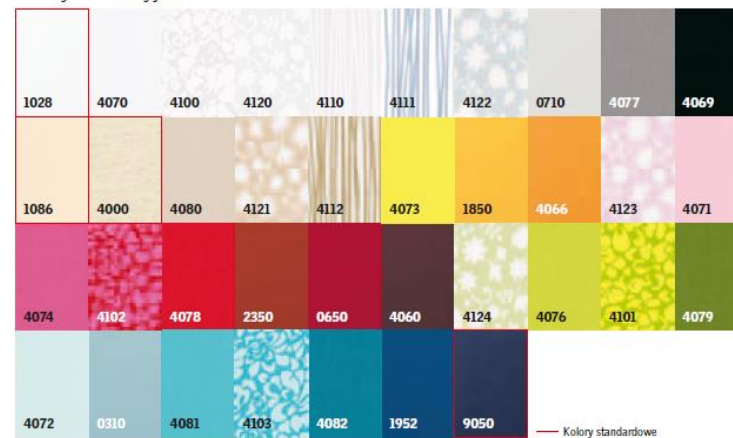

Rolety dekoracyjne