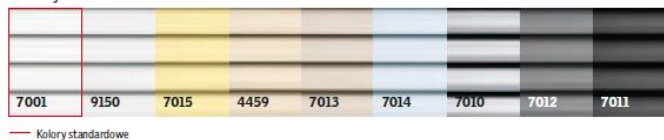

To niezwykle istotne, aby Twoje wnętrze pasowało do Ciebie. Dobierz odpowiedni wzór i kolor rolet VELUX, aby idealnie komponowały się z Twoim charakterem.

Rolety zaciemniające

Rolety podwójnie plisowane

Rolety zaciemniająco-plisowane

Żaluzje

Rolety dekoracyjne

Rolety plisowane

Markizy

Rolety zewnętrzne

Moskitiery