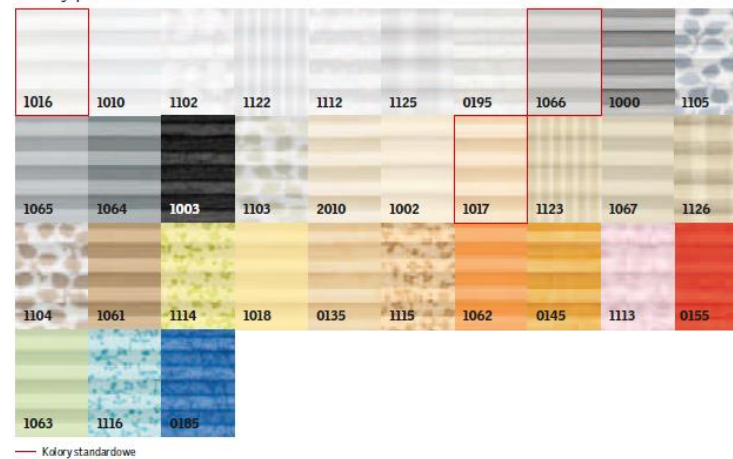

Wyprzedaż					
Rodzaj rolety	Kolor	Kod produktu	Ceny netto	Ceny brutto	Ilości
Roleta dekoracyjna	Biały kwiatowy wzór	RFL MK10 4100S	109,56	134,76	4
Roleta dekoracyjna	Jasny róż	RFL P06 4071S	92,40	113,65	1
Roleta dekoracyjna	Białe małe kwiaty wzór	RFL P08 4120S	99,00	121,77	4
Roleta dekoracyjna, białe prowadnice	Białe małe kwiaty wzór	RFL P08 4120SWL	99,00	121,77	2
Roleta dekoracyjna	Szara	RFL P10 4077S	103,62	127,45	2
Roleta dekoracyjna elektryczna, białe prowadnice	Biała	RML M08 4070WLE	287,76	353,94	1
Roleta dekoracyjna elektryczna	Ciemny róż	RML MK06 4074E	277,86	341,77	2
Roleta dekoracyjna elektryczna	Limonkowa	RML MK06 4076E	277,86	341,77	1
Roleta dekoracyjna elektryczna	Morski niebieski	RML MK06 4081E	277,86	341,77	1

To niezwykle istotne, aby Twoje wnętrze pasowało do Ciebie. Dobierz odpowiedni wzór i kolor rolet VELUX, aby idealnie komponowały się z Twoim charakterem.

Rolety zaciemniające

Rolety podwójnie plisowane

Rolety zaciemniająco-plisowane

Żaluzje

Rolety dekoracyjne

Rolety plisowane

Markizy

Rolety zewnętrzne

Moskitiery