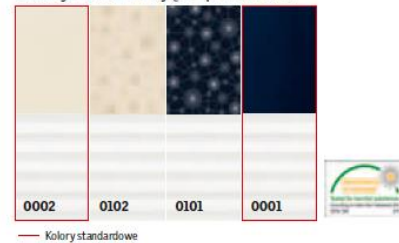

Rolety zaciemniająco-plisowane