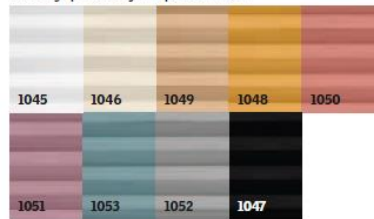

Rolety podwójnie plisowane