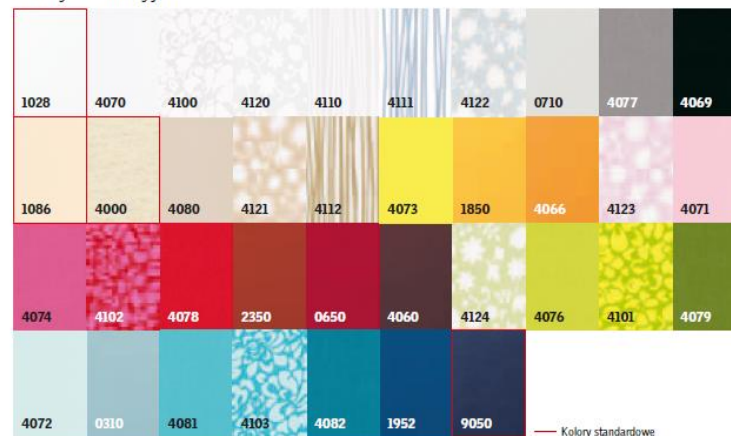

Rolety dekoracyjne