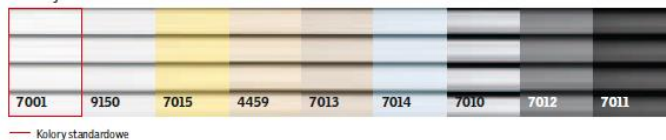

To niezwykle istotne, aby Twoje wnętrze pasowało do Ciebie. Dobierz odpowiedni wzór i kolor rolet VELUX, aby idealnie komponowały się z Twoim charakterem.

Rolety zaciemniające

Rolety podwójnie plisowane

Rolety zaciemniająco-plisowane

Żaluzje

Rolety dekoracyjne

Rolety plisowane

Markizy

Rolety zewnętrzne

Moskitiery