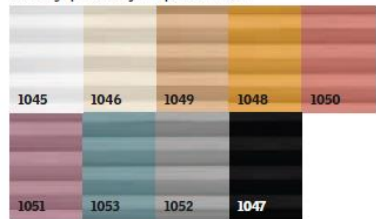

Rolety podwójnie plisowane