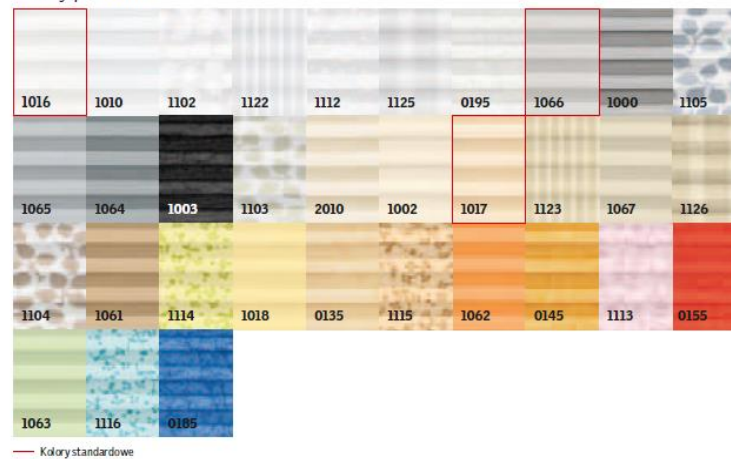

To niezwykle istotne, aby Twoje wnętrze pasowało do Ciebie. Dobierz odpowiedni wzór i kolor rolet VELUX, aby idealnie komponowały się z Twoim charakterem.

Rolety zaciemniające

Rolety podwójnie plisowane

Rolety zaciemniająco-plisowane

Żaluzje

Rolety dekoracyjne

Rolety plisowane

Markizy

Rolety zewnętrzne

Moskitiery